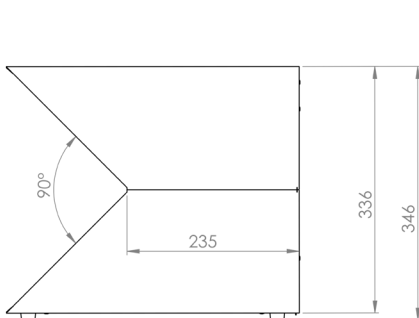

# YHOLO DS SPACE 26

MADE IN GERMANY

- Auflösung 1280x800 im Format 16:10
- Netzteil 12V/2A
- Anschlüsse: SD Card, USB, Kopfhörer
- Lautsprecher
- Fernbedienung
- Maße: 262mmx346mmx400mm(BxHxT)
- Gewicht: ca. 5,3kg

# YHOLO DS SPACE 40

MADE IN GERMANY

- Auflösung 1440x900 im Format 16:10
- Netzteil 12V/2A
- Anschlüsse: SD Card, HDMI, USB, Kopfhörer
- Lautsprecher
- Fernbedienung
- Maße: 418mmx346mmx400mm(BxHxT)
- Gewicht: ca. 11,7kg

# YHoloSpace

Vergleich technischer Daten

	YHoloSpace DS26	YHoloSpace DS40
Beschreibung	einseitiges holographisches Display	einseitiges holographisches Display
Größe (BxHxT)	262x346x400mm	418x346x400mm
Gewicht	ca. 5,3kg	ca.11,7kg
Material/Farbe	Aluminium, schwarz&weiss	Aluminium, schwarz&weiss
Stromversorgung	12V/2A	12V/2A
Bildschirmformat	16:10	16:10
Bildschirmauflösung	1280x800	1440x900
Plug&Play	✓	✓
Lautsprecher, eingebaut	✓	✓
SD Karteneinschub	✓	✓
HDMI	✗	✓
USB	✓	✓
Audioausgang (Klinke)	✓	✓
Fernbedienung	✓	✓