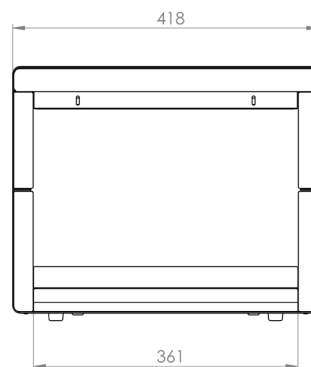

# YHOLO DS SPACE 26

MADE IN GERMANY

- Auflösung 1280x800 im Format 16:10
- Netzteil 12V/2A
- Anschlüsse: SD Card, USB, Kopfhörer
- Lautsprecher
- Fernbedienung
- Maße: 262mmx346mmx400mm(BxHxT)
- Gewicht: ca. 5,3kg

# YHOLO DS SPACE 40

MADE IN GERMANY

- Auflösung 1440x900 im Format 16:10
- Netzteil 12V/2A
- Anschlüsse: SD Card, HDMI, USB, Kopfhörer
- Lautsprecher
- Fernbedienung
- Maße: 418mmx346mmx400mm(BxHxT)
- Gewicht: ca. 11,7kg

# YHoloSpace

Vergleich technischer Daten

	YHoloSpace DS26	YHoloSpace DS40
Beschreibung	einseitiges holographisches Display	einseitiges holographisches Display
Größe (BxHxT)	262x346x400mm	418x346x400mm
Gewicht	ca. 5,3kg	ca.11,7kg
Material/Farbe	Aluminium, schwarz&weiss	Aluminium, schwarz&weiss
Stromversorgung	12V/2A	12V/2A
Bildschirmformat	16:10	16:10
Bildschirmauflösung	1280x800	1440x900
Plug&Play	✓	✓
Lautsprecher, eingebaut	✓	✓
SD Karteneinschub	✓	✓
HDMI	✗	✓
USB	✓	✓
Audioausgang (Klinke)	✓	✓
Fernbedienung	✓	✓