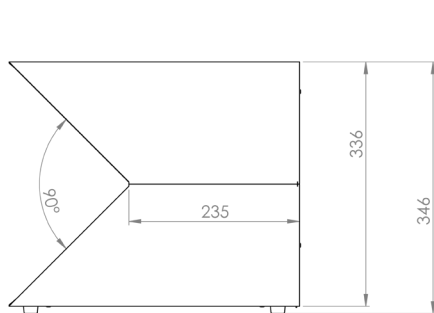

# YHOLO DS SPACE 26

MADE IN GERMANY

- Auflösung 1280x800 im Format 16:10
- Netzteil 12V/2A
- Anschlüsse: SD Card, USB, Kopfhörer
- Lautsprecher
- Fernbedienung
- Maße: 262mmx346mmx400mm(BxHxT)
- Gewicht: ca. 5,3kg

# YHOLO DS SPACE 40

MADE IN GERMANY

- Auflösung 1440x900 im Format 16:10
- Netzteil 12V/2A
- Anschlüsse: SD Card, HDMI, USB, Kopfhörer
- Lautsprecher
- Fernbedienung
- Maße: 418mmx346mmx400mm(BxHxT)
- Gewicht: ca. 11,7kg

# YHoloSpace

Vergleich technischer Daten

	YHoloSpace DS26	YHoloSpace DS40
Beschreibung	einseitiges holographisches Display	einseitiges holographisches Display
Größe (BxHxT)	262x346x400mm	418x346x400mm
Gewicht	ca. 5,3kg	ca.11,7kg
Material/Farbe	Aluminium, schwarz&weiss	Aluminium, schwarz&weiss
Stromversorgung	12V/2A	12V/2A
Bildschirmformat	16:10	16:10
Bildschirmauflösung	1280x800	1440x900
Plug&Play	✓	✓
Lautsprecher, eingebaut	✓	✓
SD Karteneinschub	✓	✓
HDMI	✗	✓
USB	✓	✓
Audioausgang (Klinke)	✓	✓
Fernbedienung	✓	✓