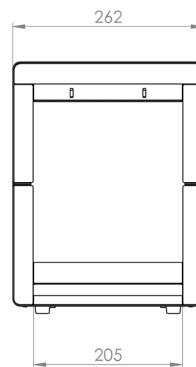

# YHOLO DS SPACE 26

MADE IN GERMANY

- Auflösung 1280x800 im Format 16:10
- Netzteil 12V/2A
- Anschlüsse: SD Card, USB, Kopfhörer
- Lautsprecher
- Fernbedienung
- Maße: 262mmx346mmx400mm(BxHxT)
- Gewicht: ca. 5,3kg

# YHOLO DS SPACE 40

MADE IN GERMANY

- Auflösung 1440x900 im Format 16:10
- Netzteil 12V/2A
- Anschlüsse: SD Card, HDMI, USB, Kopfhörer
- Lautsprecher
- Fernbedienung
- Maße: 418mmx346mmx400mm(BxHxT)
- Gewicht: ca. 11,7kg

# YHoloSpace

Vergleich technischer Daten

	YHoloSpace DS26	YHoloSpace DS40
Beschreibung	einseitiges holographisches Display	einseitiges holographisches Display
Größe (BxHxT)	262x346x400mm	418x346x400mm
Gewicht	ca. 5,3kg	ca.11,7kg
Material/Farbe	Aluminium, schwarz&weiss	Aluminium, schwarz&weiss
Stromversorgung	12V/2A	12V/2A
Bildschirmformat	16:10	16:10
Bildschirmauflösung	1280x800	1440x900
Plug&Play	✓	✓
Lautsprecher, eingebaut	✓	✓
SD Karteneinschub	✓	✓
HDMI	✗	✓
USB	✓	✓
Audioausgang (Klinke)	✓	✓
Fernbedienung	✓	✓